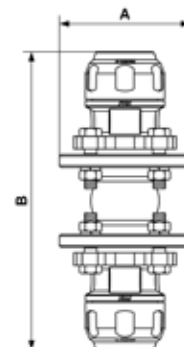

SISTEMA PPS RETE 100% ALLUMINIO

PPS1 DK - Kit di Espansione

Pressione max. di utilizzo (bar)

16

Temperatura min/max (°C)

-20 / 80

Materiale

Alluminio

| Codice | Per tubo Ø est. | Peso netto (Kg) | Dim. A (mm) | Dim. B (mm) |
|-----------------|-----------------|-----------------|-------------|-------------|
| 1. PPS1 DK63 | 63 | 5.36 | 165 | 380 |
| 1. PPS1 DK80 | 80 | 13 | 185 | 400 |
| 2. PPS1 DK100 | 100 | 12.8 | 229 | 408 |
| 3. PPS1 DK50BB | 50 | 1.74 | 165 | 130 |
| 3. PPS1 DK63BB | 63 | 2,106 | 185 | 130 |
| 3. PPS1 DK80BB | 80 | 2,6 | 200 | 130 |
| 3. PPS1 DK100BB | 100 | 2.96 | 220 | 130 |
| 4. PPS1 DK160BB | 160 | 12.4 | | |